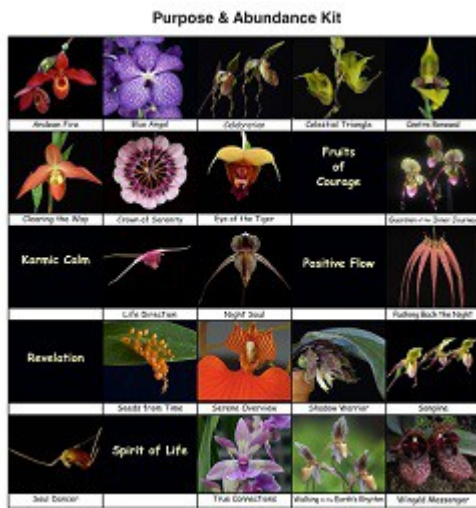

[Aktualisierte Bestell-Liste \(alfabetisch\), 01.04.2015](#)

9 neue thematische Orchideen-Sets à 25 Essenzen

Da das gesamte Angebot von 150 Orchideen-Essenzen mittlerweile doch sehr umfangreich ist und als Gesamt-Set eine große Investition darstellt, bietet sich für den einen oder die andere der Einstieg in die Orchideen-Arbeit mit einem der neuen thematischen Sets à 25 Essenzen an.

1. Healing the Heart - SET

2. Love & Sexuality - SET

3. Meditation - SET

4. Mother & Family - SET

5. Purpose & Abundance - SET

6. Protection & Courage - SET

7. Trauma - SET

8. Wondrous Woman - SET