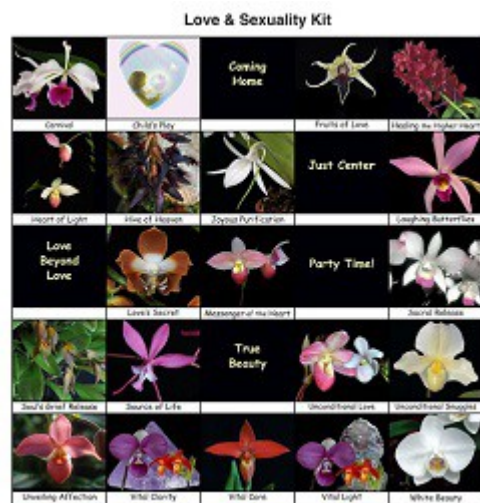

2. Love & Sexuality - SET