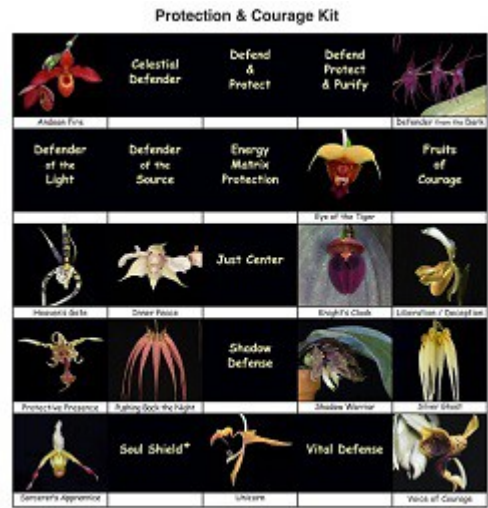

[Aktualisierte Bestell-Liste \(alfabetisch\), 01.04.2015](#)

9 neue thematische Orchideen-Sets à 25 Essenzen

Da das gesamte Angebot von 150 Orchideen-Essenzen mittlerweile doch sehr umfangreich ist und als Gesamt-Set eine große Investition darstellt, bietet sich für den einen oder die andere der Einstieg in die Orchideen-Arbeit mit einem der neuen thematischen Sets à 25 Essenzen an.

1. Healing the Heart - SET

2. Love & Sexuality - SET

3. Meditation - SET

4. Mother & Family - SET

5. Purpose & Abundance - SET

6. Protection & Courage - SET

7. Trauma - SET

8. Wondrous Woman - SET