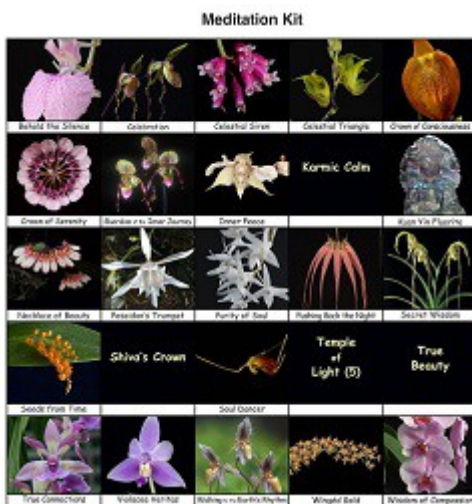

3. Meditation - SET