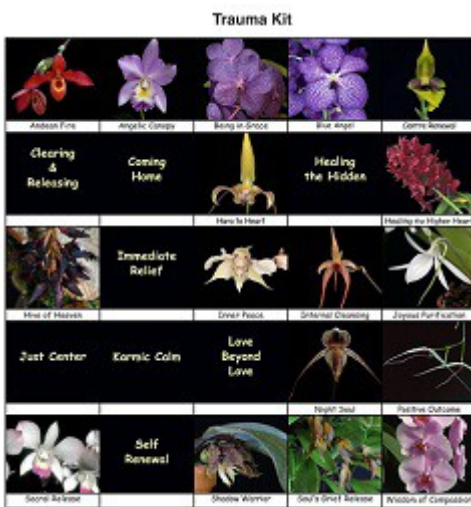

[Aktualisierte Bestell-Liste \(alfabetisch\), 01.04.2015](#)

9 neue thematische Orchideen-Sets à 25 Essenzen

Da das gesamte Angebot von 150 Orchideen-Essenzen mittlerweile doch sehr umfangreich ist und als Gesamt-Set eine große Investition darstellt, bietet sich für den einen oder die andere der Einstieg in die Orchideen-Arbeit mit einem der neuen thematischen Sets à 25 Essenzen an.

Darin sind Essenzen und Essenzen-Kombinationen zusammengestellt für die Heilung und Balance, Erforschung oder Vertiefung folgender Themenbereichen sind:

1. Heilen des Herzens
2. Liebe & Sexualität
3. Meditation
4. Mutter & Familie
5. Berufung & Fülle
6. Schutz & Mut
7. Trauma
8. Bewunderungswürdige Frau
9. Arbeit & Lernen

1. Healing the Heart - SET

2. Love & Sexuality - SET

3. Meditation - SET

4. Mother & Family - SET

5. Purpose & Abundance - SET

6. Protection & Courage - SET

7. Trauma - SET

8. Wondrous Woman - SET