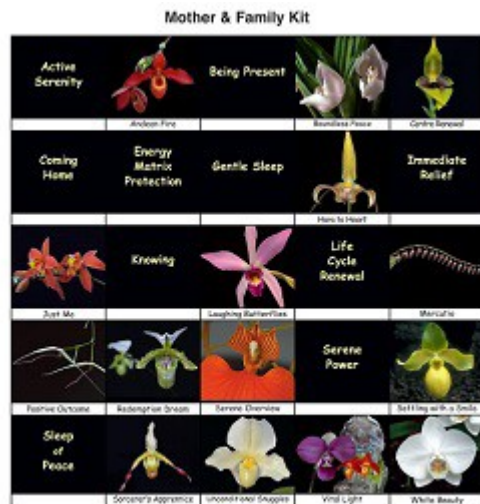

[Aktualisierte Bestell-Liste \(alfabetisch\), 01.04.2015](#)

9 neue thematische Orchideen-Sets à 25 Essenzen

Da das gesamte Angebot von 150 Orchideen-Essenzen mittlerweile doch sehr umfangreich ist und als Gesamt-Set eine große Investition darstellt, bietet sich für den einen oder die andere der Einstieg in die Orchideen-Arbeit mit einem der neuen thematischen Sets à 25 Essenzen an.

Darin sind Essenzen und Essenzen-Kombinationen zusammengestellt für die Heilung und Balance, Erforschung oder Vertiefung folgender Themenbereichen sind:

1. Heilen des Herzens
2. Liebe & Sexualität
3. Meditation
4. Mutter & Familie
5. Berufung & Fülle
6. Schutz & Mut
7. Trauma
8. Bewunderungswürdige Frau
9. Arbeit & Lernen

1. Healing the Heart - SET

2. Love & Sexuality - SET

3. Meditation - SET

4. Mother & Family - SET

5. Purpose & Abundance - SET

6. Protection & Courage - SET

7. Trauma - SET

8. Wondrous Woman - SET