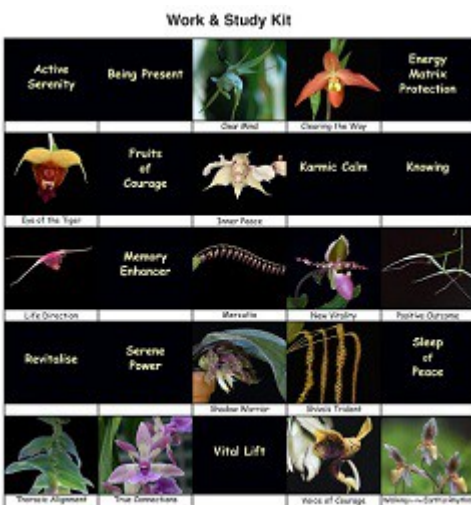

9. Work & Study - SET

Die 9 Themen-Minisets à 25 Orchideen-Essenzen sind ab sofort für 350€ bzw. 368€ inclusive kostenloser Versand in Deutschland und Österreich zu bestellen

- im Webshop unter Orchideen-Essenzen-SET www.healingorchids.de